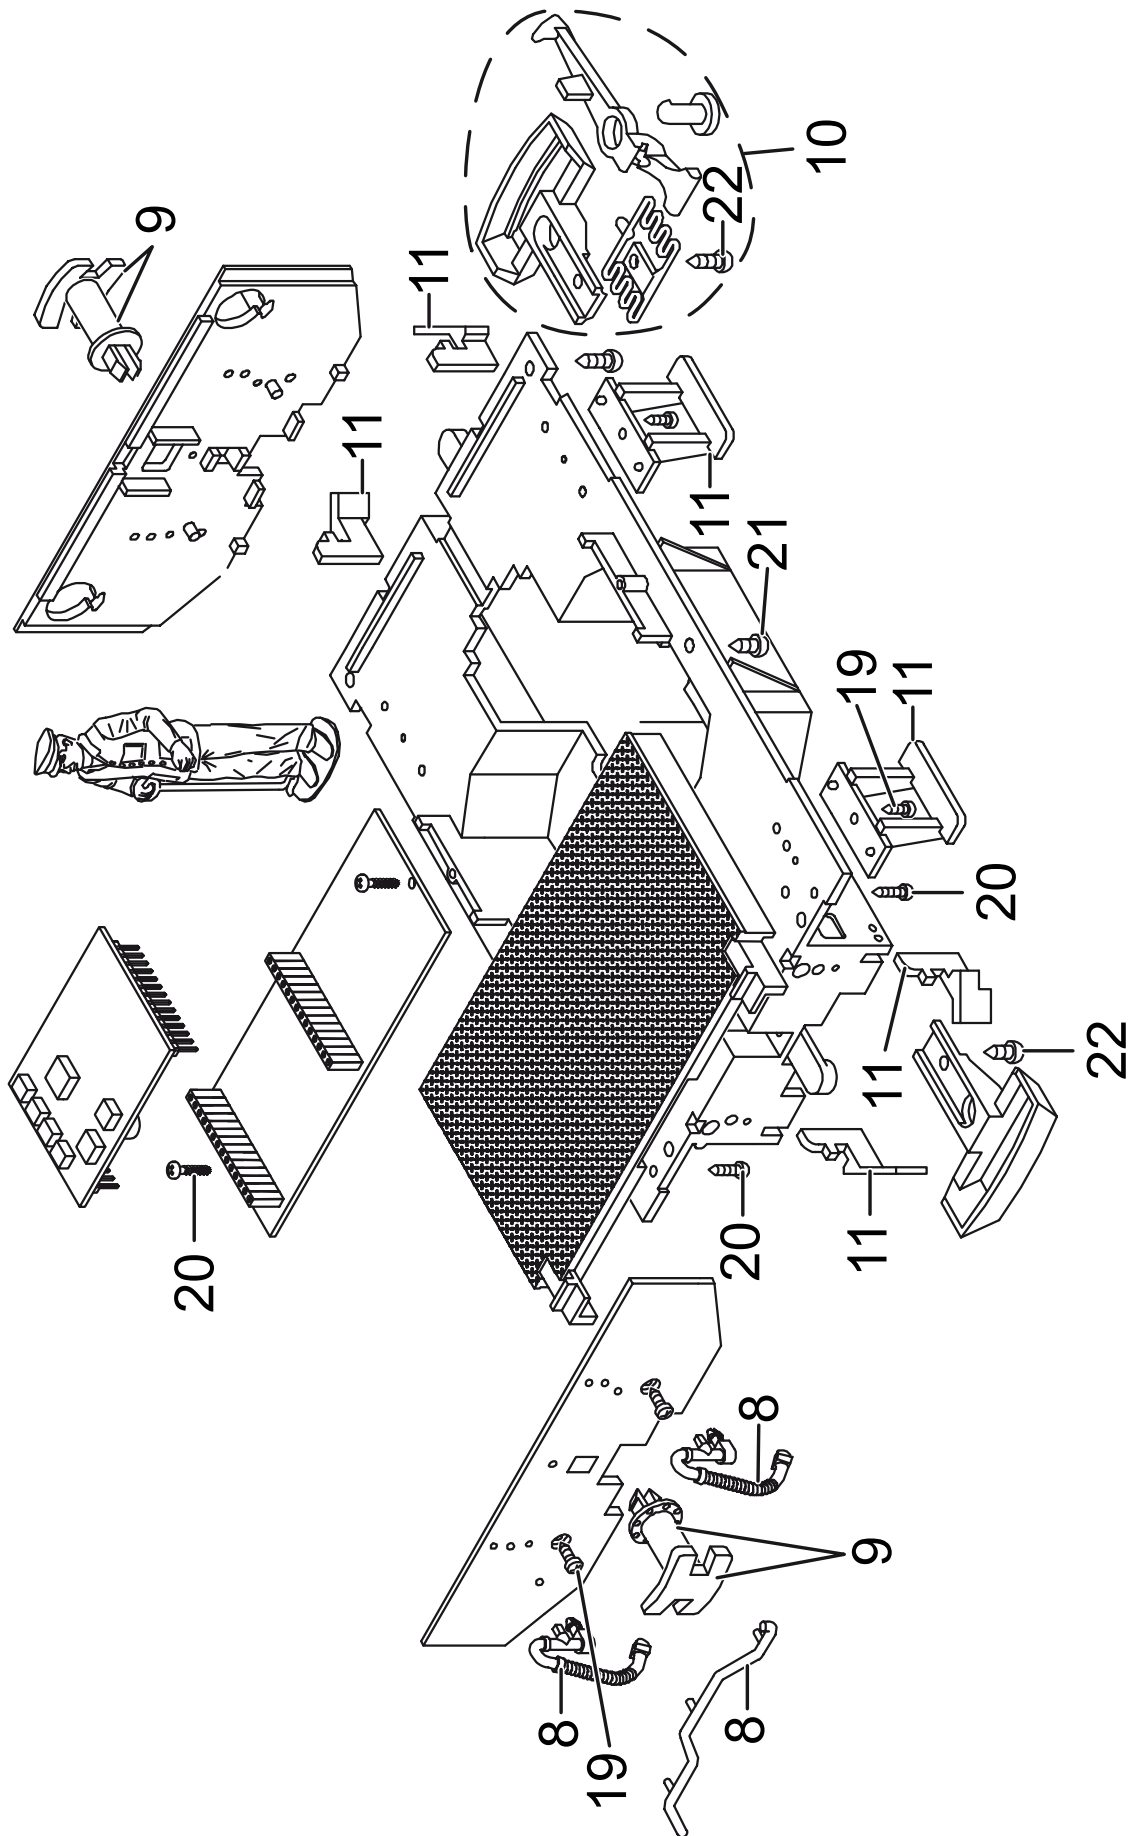

Einzelteile der Lokomotive 22412

Details der Darstellung können von dem Modell abweichen

Einzelteile der Lokomotive 22412

Einzelteile der Lokomotive 22412

Einzelteile der Lokomotive 22412

Lfd. Nr.	Benennung	Bestell-Nr.
1	Steckteile Dach	E255 732
2	Hebel, Knüppel	E178 026
3	Griffstangen	E255 733
4	Türfeder, Stange	E178 028
5	Lampengläser	E144 945
6	Lampe	E178 029
7	Auspuffrohr / Blende	E255 734
8	Bremsschläuche	E178 031
9	Puffer	E255 735
10	Kupplung	E171 327
11	Treppen, Schienenr.	E255 736
12	Lokführer	—
13	Motor	E144 978
14	Radsatz	E252 124
15	Radsatz	E252 127
16	Haftreifen	E145 062
17	Schleifschuh, Kohle	E178 034
18	Kontaktdrähte	E178 035
19	Schraube	E129 265
20	Schraube	E124 010
21	Schraube	E124 014
22	Schraube	E124 197
23	Soundbox	E252 065
	Kupplungssatz	E130 547

Hinweis: Einige Teile werden nur ohne oder mit anderer Farbgebung angeboten.

Teile, die hier nicht aufgeführt sind, können nur im Rahmen einer Reparatur im Märklin Reparatur-Service repariert werden.