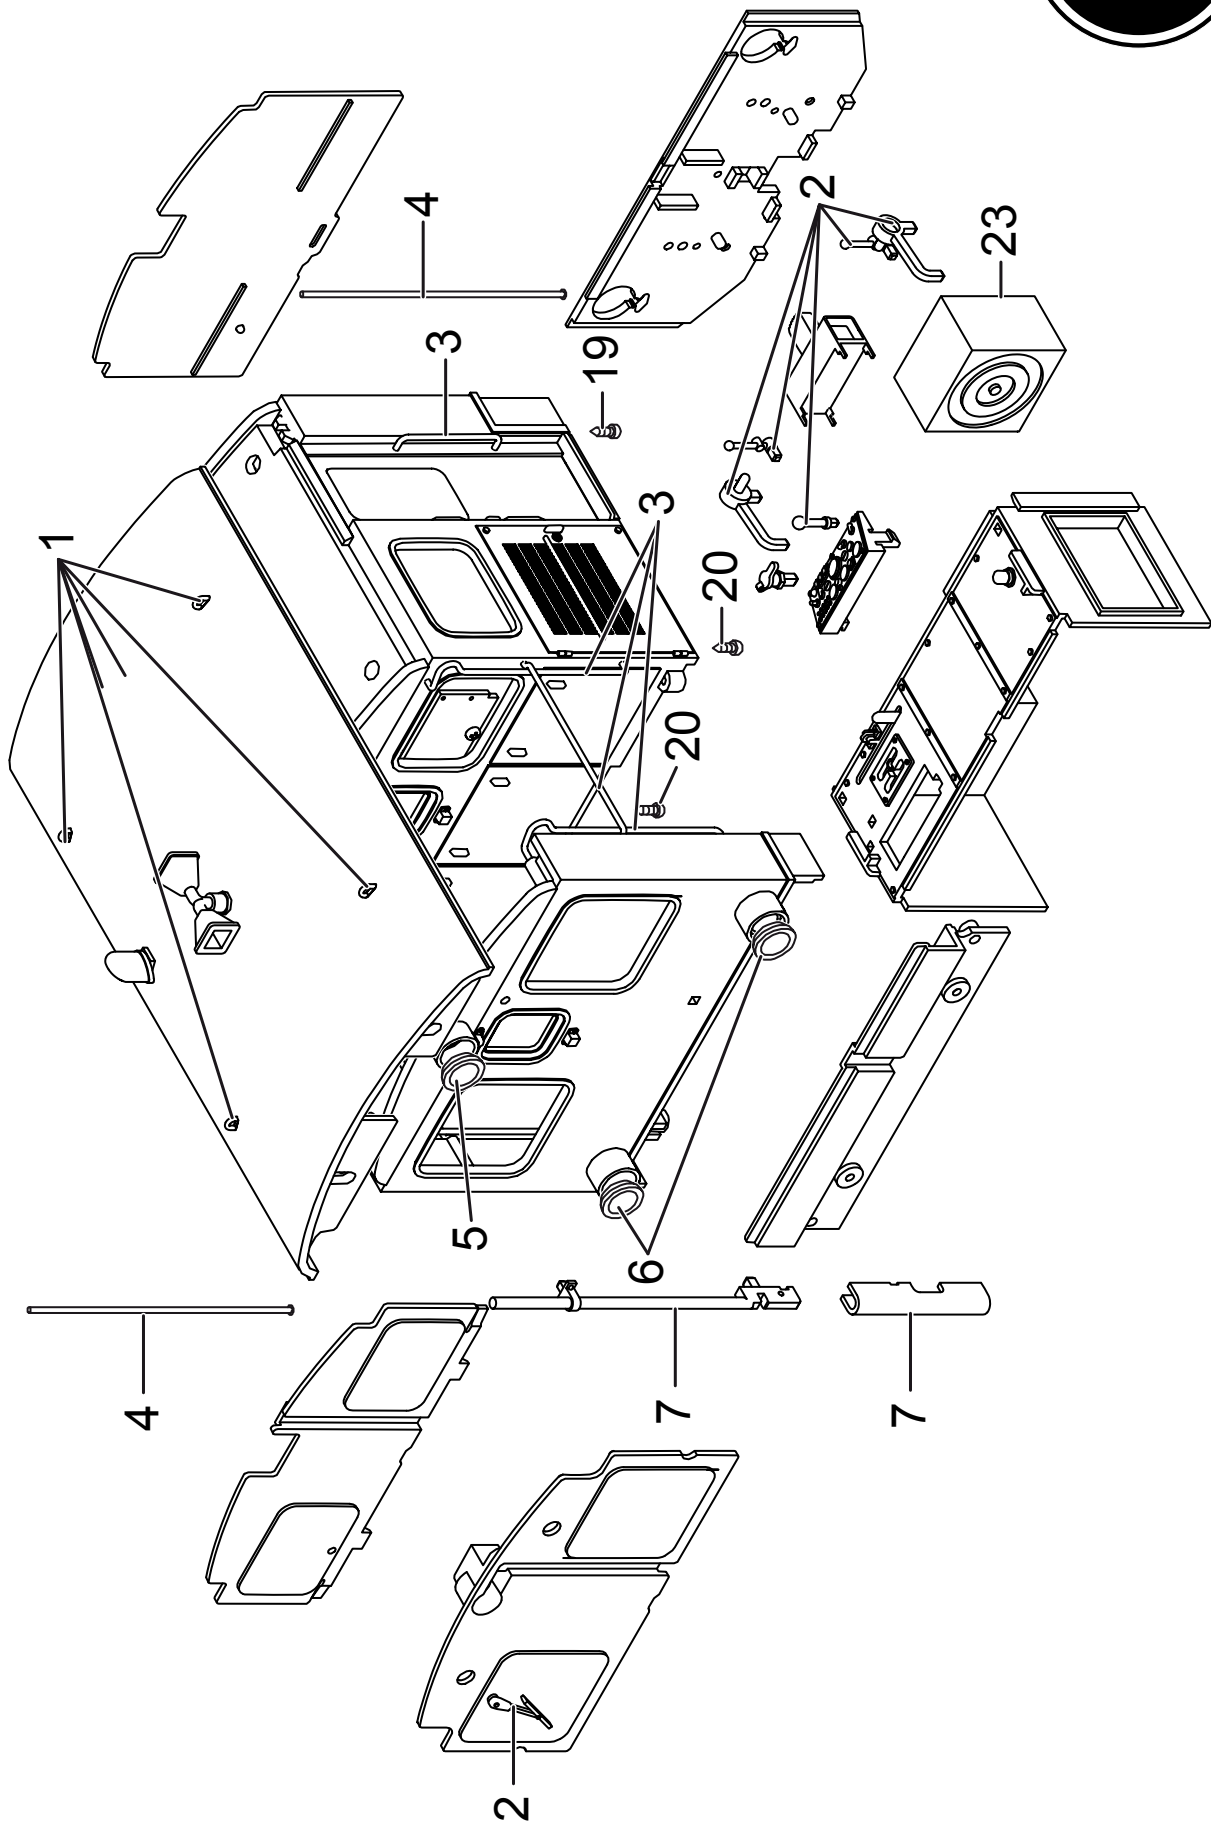

Einzelteile der Lokomotive 22412

Details der Darstellung können von dem Modell abweichen

Einzelteile der Lokomotive 22412

Einzelteile der Lokomotive 22412

Einzelteile der Lokomotive 22412

Lfd. Nr.	Benennung	Bestell-Nr.
1	Steckteile Dach	E255 732
2	Hebel, Knüppel	E178 026
3	Griffstangen	E255 733
4	Türfeder, Stange	E178 028
5	Lampengläser	E144 945
6	Lampe	E178 029
7	Auspuffrohr / Blende	E255 734
8	Bremsschläuche	E178 031
9	Puffer	E255 735
10	Kupplung	E171 327
11	Treppen, Schienenr.	E255 736
12	Lokführer	—
13	Motor	E144 978
14	Radsatz	E252 124
15	Radsatz	E252 127
16	Haftreifen	E145 062
17	Schleifschuh, Kohle	E178 034
18	Kontaktdrähte	E178 035
19	Schraube	E129 265
20	Schraube	E124 010
21	Schraube	E124 014
22	Schraube	E124 197
23	Soundbox	E252 065
	Kupplungssatz	E130 547