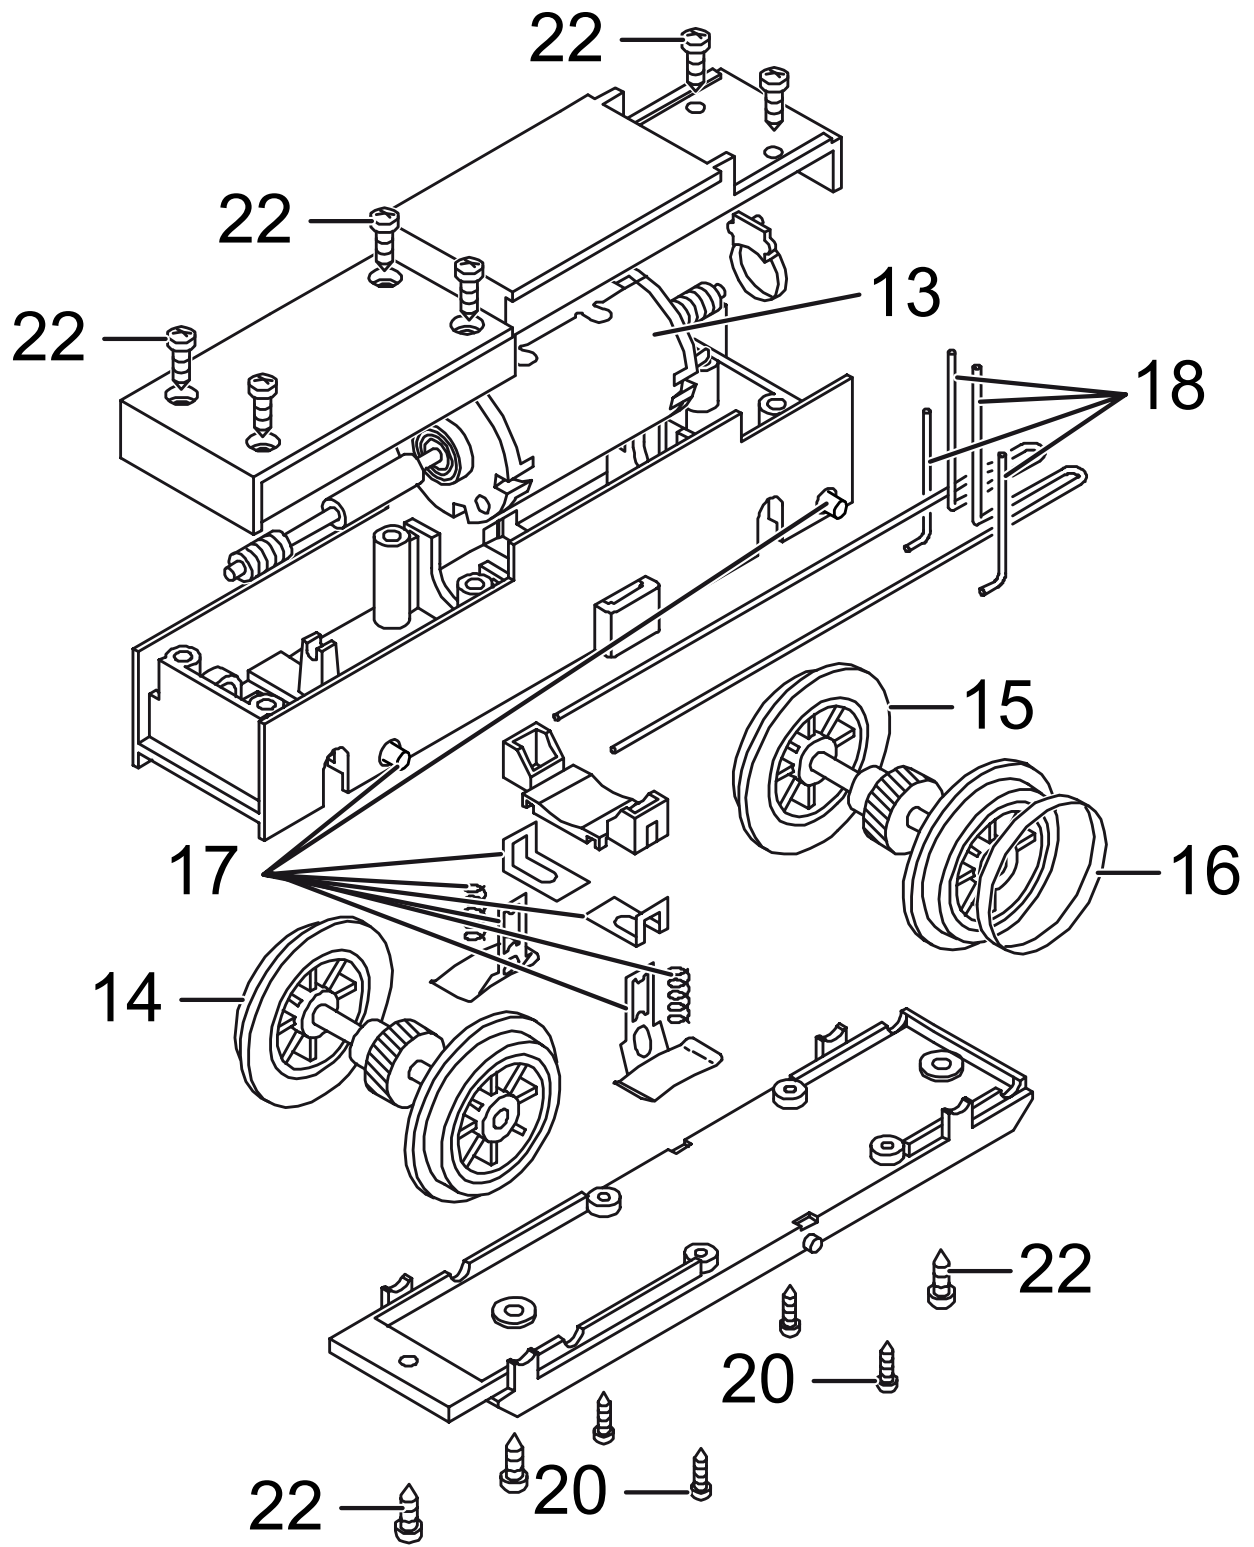

Einzelteile der Lokomotive 22412

Details der Darstellung können von dem Modell abweichen

Einzelteile der Lokomotive 22412

Einzelteile der Lokomotive 22412

Einzelteile der Lokomotive 22412

Lfd. Nr.	Benennung	Bestell-Nr.
1	Steckteile Dach	E255 732
2	Hebel, Knüppel	E178 026
3	Griffstangen	E255 733
4	Türfeder, Stange	E178 028
5	Lampengläser	E144 945
6	Lampe	E178 029
7	Auspuffrohr / Blende	E255 734
8	Bremsschläuche	E178 031
9	Puffer	E255 735
10	Kupplung	E171 327
11	Treppen, Schienenr.	E255 736
12	Lokführer	—
13	Motor	E144 978
14	Radsatz	E252 124
15	Radsatz	E252 127
16	Haftreifen	E145 062
17	Schleifschuh, Kohle	E178 034
18	Kontaktdrähte	E178 035
19	Schraube	E129 265
20	Schraube	E124 010
21	Schraube	E124 014
22	Schraube	E124 197
23	Soundbox	E252 065
	Kupplungssatz	E130 547