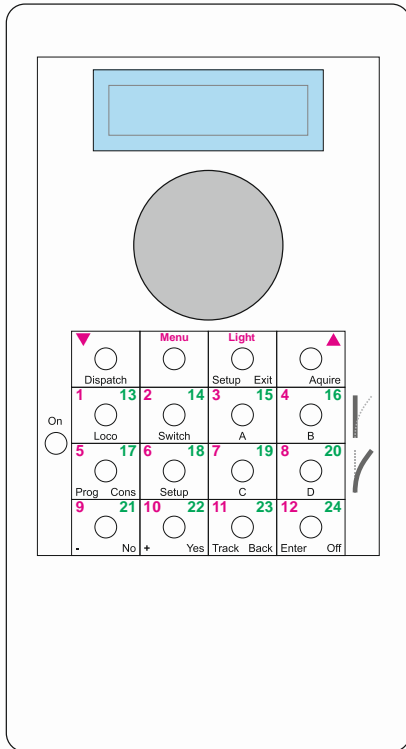

Funky 2018

Vom Funkhandregler «Funky» und der Basisstation wird 2018 eine neue Serie produziert. Beide Geräte wurden im Inneren überarbeitet und bleiben äusserlich sehr nahe an den bis 2014 hergestellten Geräten. Die neuen Geräte sind kompatibel mit den bisher produzierten Funkhandreglern und Basisstationen.

Prototyp ohne Frontplatte und mit Test-Software

Verbesserungen Funkhandregler

- Grösserer Drehknopf mit Durchmesser 24mm in Alu (bisher 21mm)
- robustere Ausführung des Encoders
- Grafikdisplay (128x32 Pixel) hintergrundbeleuchtet, sehr gut ablesbar draussen
- Elektronik neu auf 3.3V-Basis (früher 5V)
- gleiches Gehäuse wie der bisherige Funky
- neue Generation DECT-Funkmodul kompatibel mit den bisherigen Geräten