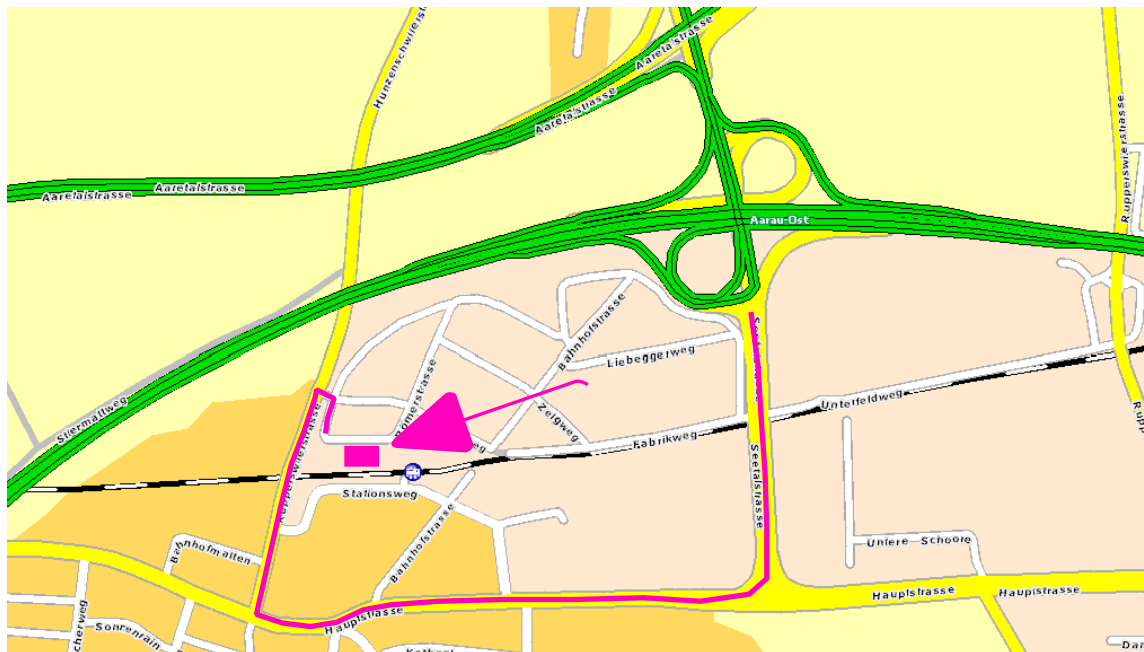

Verein Furka Bergstrecke

www.vfb-aargau.ch

Digitoy's-Systems AG

www.digitoy's-systems.ch

Swiss Bahntreffen Ilm 2006

www.swissbahntreff.ch

Fr 6.1. - So 8.1.2005

Anfahrt mit dem Auto: Autobahnausfahrt "Aarau Ost" - bis Westseite vom Dorf in Richtung Bahnhof - zur Unterführung - wieder rechts ins Gewerbequartier

Anfahrt mit dem Zug: von Zofingen od. Lenzburg bis Bahnhof Hunzenschwil - dann rechts bis zur Unterführung - wieder rechts ins Gewerbequartier

Parkplätze stehen nur in beschränkter Anzahl zur Verfügung. Bitte benützen Sie für die Anreise den öffentlichen Verkehr.